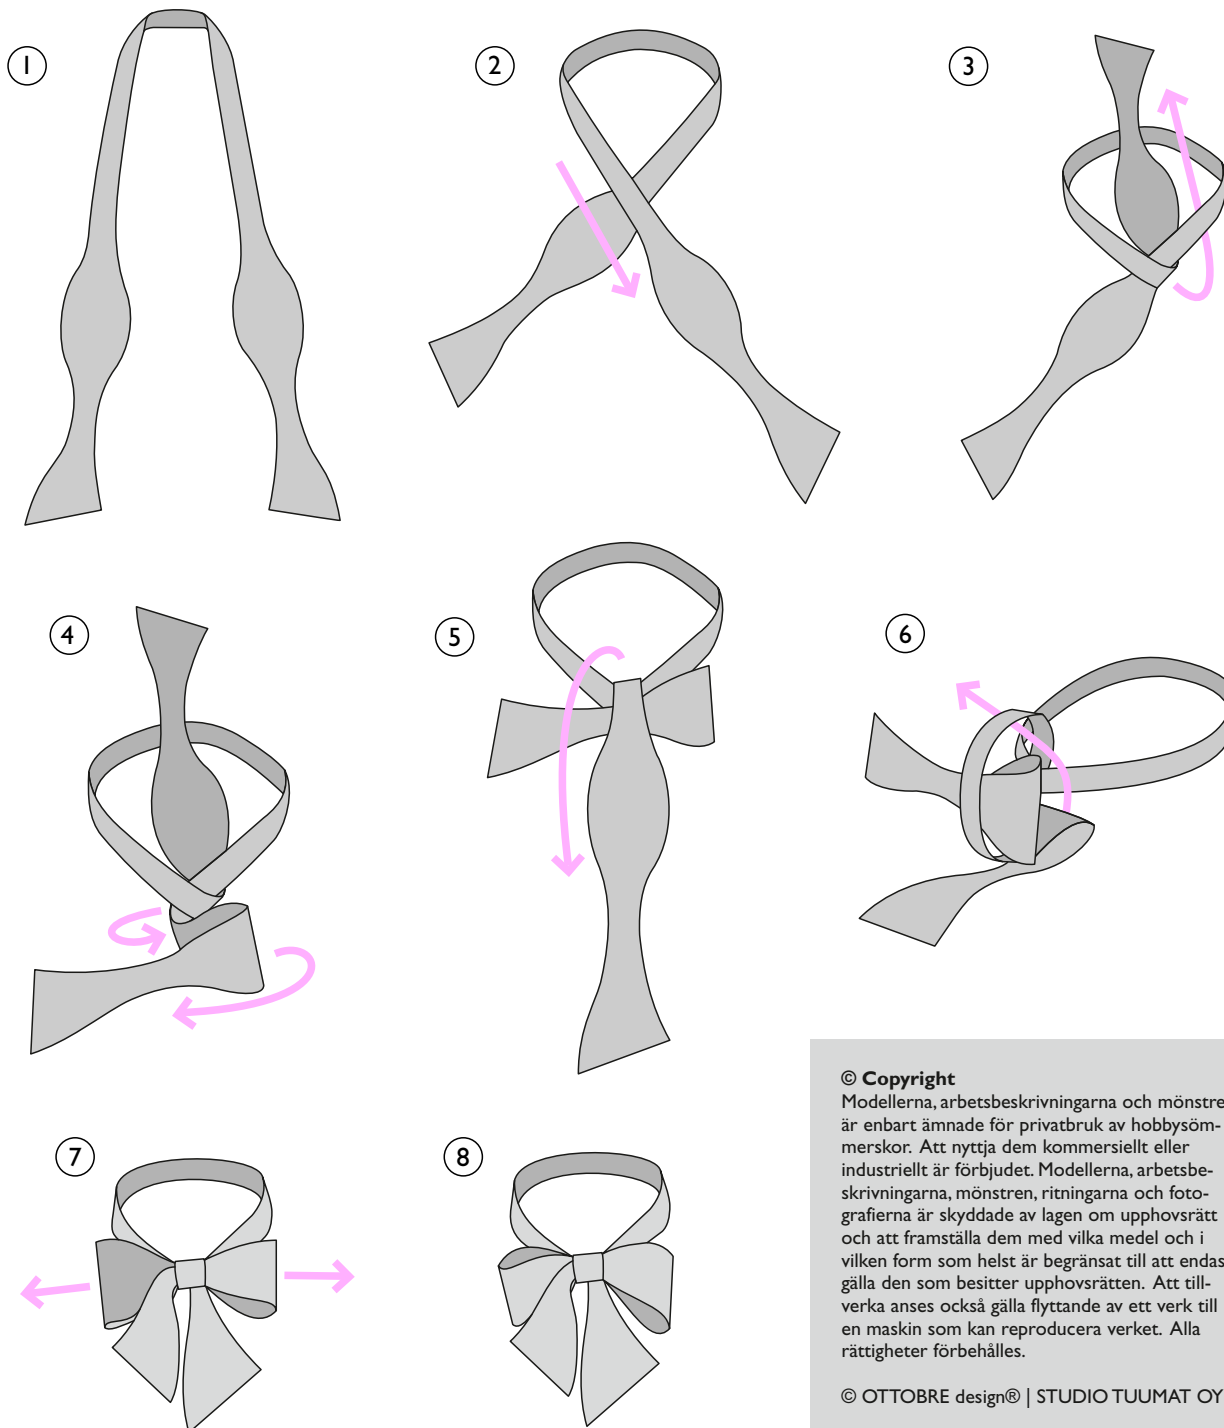

# SELF - TIE FLUGA

OTTOBRE design®  
6/2019, modell 20

Mönster och arbetsbeskrivning till flugan  
finns i OTTOBRE design® nummer 6/2019