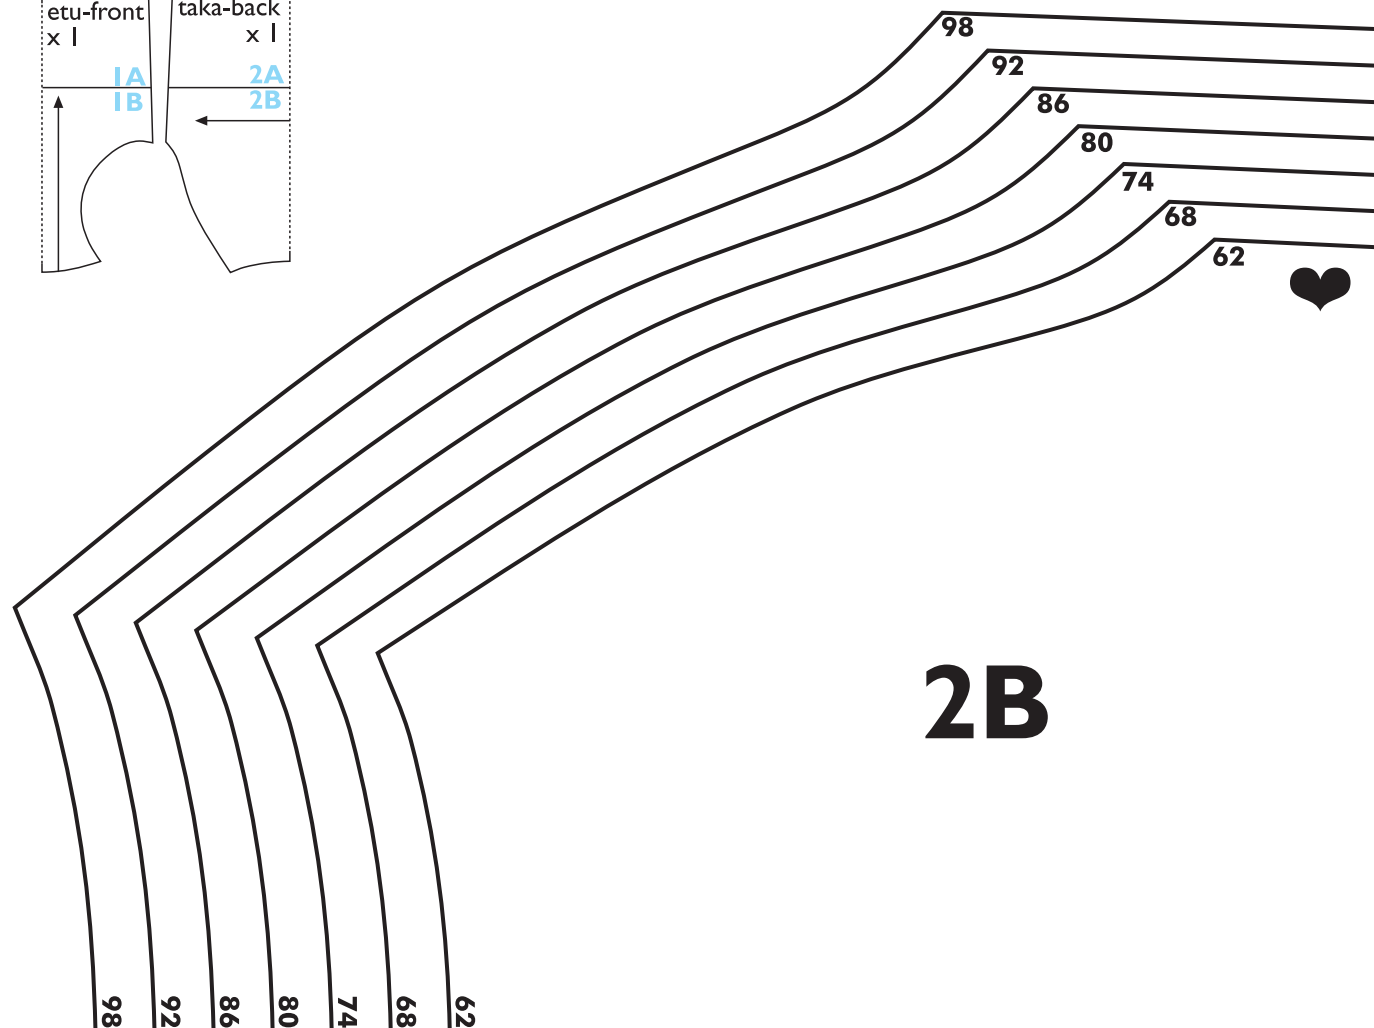

OTTOBRE
design®

Pikkuhousut • Undies 62-68-74-80-86-92-98 cm

- lisää saumanvarat 1 cm
- add seam allowances 1 cm

© OTTOBRE design® | STUDIO TUUMAT OY | Mallit, työohjeet ja kaavat on tarkoitettu vain harrasteompeilijoiden yksityiskäyttöön. Niiden kaupallinen tai teollinen hyödyntäminen on kielletty. Mallit, työohjeet, kaavat, piirroksot ja valokuvat ovat tekijänoikeuslain