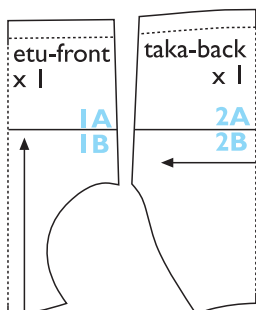

OTTOBRE
design®

Pikkuhousut • Undies 62-68-74-80-86-92-98 cm

- lisää saumanvarat 1 cm
- add seam allowances 1 cm

© OTTOBRE design® | STUDIO TUUMAT OY | Mallit, työohjeet ja kaavat on tarkoitettu vain harrasteompeilijoiden yksityiskäyttöön. Niiden kaupallinen tai teollinen hyödyntäminen on kielletty. Mallit, työohjeet, kaavat, piirroksot ja valokuvat ovat tekijänoikeuslain